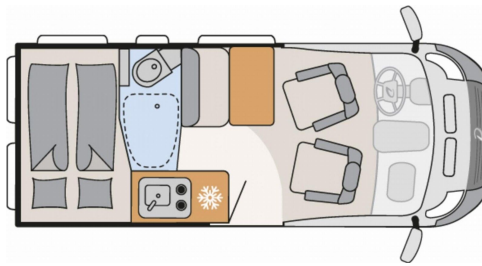

Dethleffs Globetrail Advantage 540 DR Fiat

- Wohnwelt Camino

-Änderungen, Zwischenverkauf und Irrtümer vorbehalten!

-created with SYSCARA

Fahrzeugbilder

Kontakt

Neuss GmbH
Thanners 7
87509 Immenstadt

Tel.: +49 837992942-0
E-Mail: verkauf@camping-neuss.de