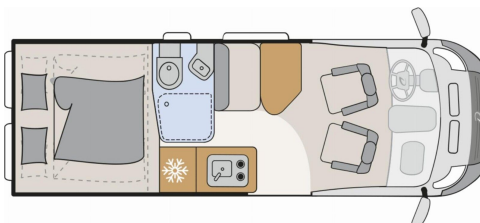

Dethleffs Globetrail 640 HR Digital-Paket, zus. Bett unten

Digital Paket (Digitale Rückfahrkamera, Automatische Klimaanlage, Wireless Phone Charger, Radio Navigation mit 10 Zoll Display, Digitales Cockpit)

Elektro Paket (Zusätzliche Doppel-USB-Steckdose im Bug links, 12-V-Steckdose im Heckbereich links unten, 230-V-Steckdose im Oberschrank Bug links (Sitzgruppe), Indirekte Beleuchtung, LED-Lichtröhre in der Küche, Vorbereitung Solarmodule)

Komfort Paket (640 HR) (Rahmenfenster, Fenster mit Fliegenschutz und Verdunklungsrollo im Heck links, Markise 4,00 m (640), Teppich auf Podest (gekettelt, lose verlegt), Vorzeltleuchte, Drehplatte für Tischerweiterung)

- Verzurrschienen im Heckboden
- Zusätzliches Bett im Heck (204/ 190 cm x 155 cm)
- Wohnwelt Camino

-Änderungen, Zwischenverkauf und Irrtümer vorbehalten!

-created with **SYSCARA**

Fahrzeugbilder

Neuss
75 Jahre - drei Generationen

Dometic Klima
FJX4 2200*
~~3.200,- €~~
2.175,- €
*ohne Heizung und Beleuchtung

Neuss
75 Jahre - drei Generationen

Fahrzeug momentan in Aufbereitung

Kontakt

Neuss GmbH
Thanners 7
87509 Immenstadt

Tel.: +49 837992942-0
E-Mail: verkauf@camping-neuss.de