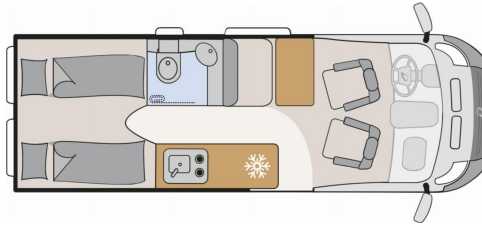

Dethleffs Globetrail 640 EK Fiat

Kontakt

Neuss GmbH
Thanners 7
87509 Immenstadt

Tel.: +49 837992942-0
E-Mail: verkauf@camping-neuss.de