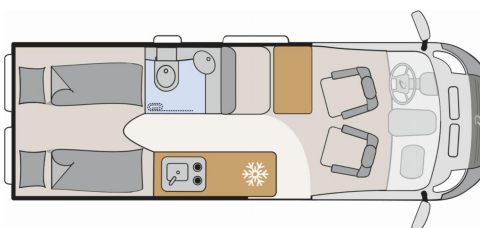

Dethleffs Globetrail 640 EK Fiat

links (Sitzgruppe), Indirekte Beleuchtung, LED-Lichtröhre in der Küche, Vorbereitung Solarmodule)

Komfort Paket (640 EK / ES / ER) (Rahmenfenster, Fenster mit Fliegenschutz und Verdunklungsrollo im Heck links, Markise 4,00 m (640), Innovativer Auszug unter dem Heckbett, Teppich auf Podest (gekettelt, lose verlegt), Vorzeltleuchte, Drehplatte für Tischerweiterung)

- Fenster mit Fliegenschutz und Verdunklungsrollo im Heck rechts
- Verzurrstreifen im Heckboden
- Wohnwelt Scandi

-Änderungen, Zwischenverkauf und Irrtümer vorbehalten!

-created with SYSCARA

Fahrzeugbilder

Kontakt

Neuss GmbH
Thanners 7
87509 Immenstadt

Tel.: +49 837992942-0
E-Mail: verkauf@camping-neuss.de