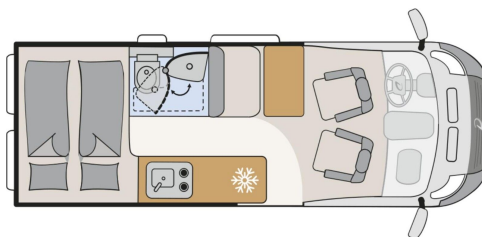

- Klimaanlage für den Wohnraum - im Fahrerhaus verbaut

-Änderungen, Zwischenverkauf und Irrtümer vorbehalten!

-created with SYSCARA

Fahrzeugbilder

Neuss
75 Jahre - drei Generationen

Dometic Klima
FJX4 2200*
3.200,- €
2.175,- €
*ohne Heizung und Beleuchtung