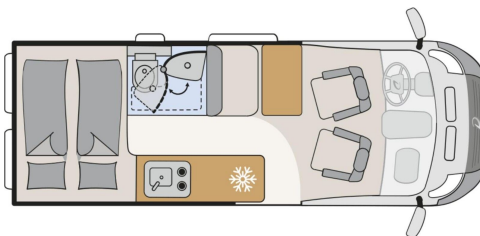

Dethleffs Globetrail 600 DS Fiat

Fahrzeugbilder

Kontakt

Neuss GmbH
Thanners 7
87509 Immenstadt

Tel.: +49 837992942-0
E-Mail: verkauf@camping-neuss.de