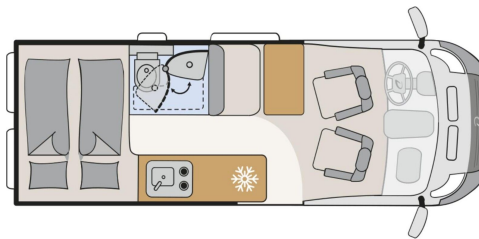

Dethleffs Globetrail 600 DS Digitalpaket, Schlafdach

Digital Paket (Digitale Rückfahrkamera, Automatische Klimaanlage, Wireless Phone Charger, Radio Navigation mit 10 Zoll Display, Digitales Cockpit)

Elektro Paket (Zusätzliche Doppel-USB-Steckdose im Bug links, 12-V-Steckdose im Heckbereich links unten, 230-V-Steckdose im Oberschrank Bug links (Sitzgruppe), Indirekte Beleuchtung, LED-Lichtröhre in der Küche, Vorbereitung Solarmodule)

Komfort Paket (600 DK / DS / DR) (Rahmenfenster, Fenster mit Fliegenschutz und Verdunklungsrollo im Heck links, Markise 3,75 m (600), Innovativer Auszug unter dem Heckbett, Teppich auf Podest (gekettelt, lose verlegt), Vorzeltleuchte, Drehplatte für Tischerweiterung)

- Verzurrschienen im Heckboden

- Aufstelldach schwarz, vorne komplett zu öffnen inkl. elektrischem Schließassistenten, Fliegengitter, Schwanenhalsleuchte und USB-Steckdose, mit hochwertiger Matratze

- Wohnwelt Scandi

-Änderungen, Zwischenverkauf und Irrtümer vorbehalten!

-created with **SYSCARA**

Fahrzeugbilder

Neuss
75 Jahre - drei Generationen

Dometic Klima
FJX4 2200*
~~3.200,- €~~
2.175,- €
*ohne Heizung und Beleuchtung

Neuss
75 Jahre - drei Generationen

Fahrzeug momentan in Aufbereitung

Kontakt

Neuss GmbH
Thanners 7
87509 Immenstadt

Tel.: +49 837992942-0
E-Mail: verkauf@camping-neuss.de