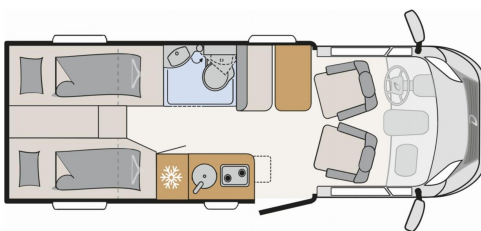

Kontakt

Neuss GmbH
Thanners 7
87509 Immenstadt

Tel.: +49 837992942-0
E-Mail: verkauf@camping-neuss.de