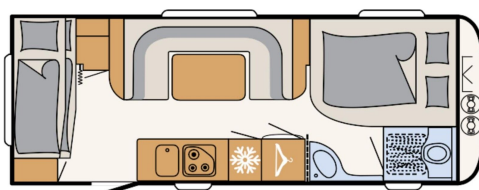

Freizeitpartner
Neuss UNSER VERKAUFS-TEAM

- Frank Hammer
- Ramona Ref
- Vincenzo Marcimino
- Christoph Wiebel

...freut sich auf Ihren Besuch!

Kontakt

Neuss GmbH
Thanners 7
87509 Immenstadt

Tel.: +49 837992942-0
E-Mail: verkauf@camping-neuss.de