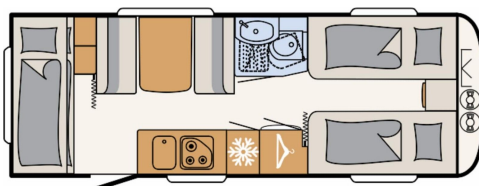

Dethleffs Camper 550 ESK

Kontakt

Neuss GmbH
Thanners 7
87509 Immenstadt

Tel.: +49 837992942-0
E-Mail: verkauf@camping-neuss.de