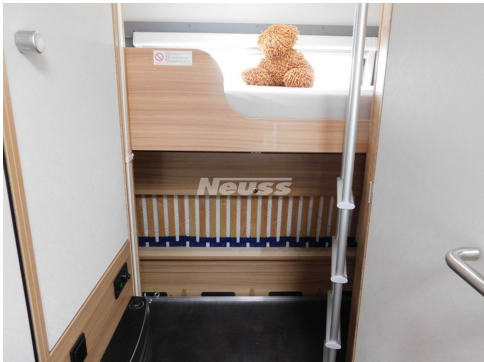

Dethleffs Camper 500 QSK Allgäu-Edition, Mover, Duo Ctrl.

Kontakt

Neuss GmbH
Thanners 7
87509 Immenstadt

Tel.: +49 837992942-0
E-Mail: verkauf@camping-neuss.de