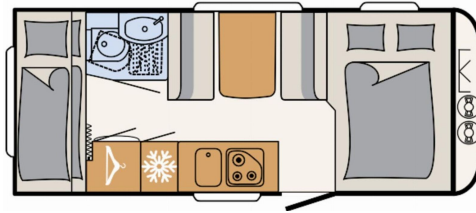

Dethleffs Camper 500 QSK Allgäu-Edition, Mover, Duo Ctrl.

Kontakt

Neuss GmbH
Thanners 7
87509 Immenstadt

Tel.: +49 837992942-0
E-Mail: verkauf@camping-neuss.de