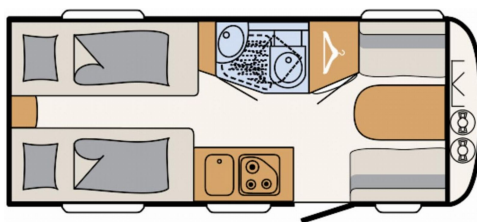

Dethleffs c-joy 460 LE

Holzdekor: Tindari Bora

SONDERAUSSTATTUNG:

Dynamik-Paket (Sicherheitskupplung, Stoßdämpfer, Großer 44 l Frischwassertank, Mobiler 22 l Abwassertank, Reserveradhalterung im Gasflaschenkasten, Stauraumklappe hinten rechts 1000x420 mm)

Touring-Paket (Warmwasserversorgung, Warmluftanlage, Dachhaube, 700 x 500 mm, Fliegengittertüre)

- Auflastung 1.360 kg
- Bettumbau Einzelbetten zu Doppelbett
- Einbau Klimaanlage vorbereitet
- Ausstellbares Toilettenraumfenster
- Wohnwelt Kapan
- Rangierantrieb Truma Mover smart A (inkl. Lithium-Batterie 30 Ah, Adaptersatz & Einbau)
- Autarkschaltung für Moverbatterie

-Änderungen, Zwischenverkauf und Irrtümer vorbehalten!

-created with **SYSCARA**

Fahrzeugbilder

Kontakt

Neuss GmbH
Thanners 7
87509 Immenstadt

Tel.: +49 837992942-0
E-Mail: verkauf@camping-neuss.de