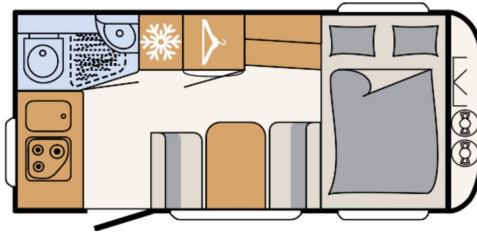

Dethleffs c-joy 420 QSH

Neuss
~~€ 3.800,-~~ Domestic Freshjet FX4 2200
KLIMA VERLÄNGERT BIS 8. SEPTEMBER!
inkl. Einbau!
GESCHENKT!
im Aktionszeitraum bis 08.09.2024*

Kontakt

Neuss GmbH
Thanners 7
87509 Immenstadt

Tel.: +49 837992942-0
E-Mail: verkauf@camping-neuss.de