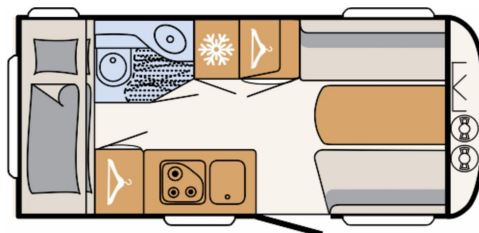

Dethleffs c-joy 410 LK

zul. Gesamtgewicht: 1360 kg

Umlaufmaß: 914 cm

Bett(en): Etagenbetten

Polster: Kapan

Holzdekor: Tindari Bora

SONDERAUSSTATTUNG:

Dynamik-Paket (Sicherheitskupplung, Stoßdämpfer, Großer 44 l Frischwassertank, Mobiler 22 l Abwassertank, Reserveradhalterung im Gasflaschenkasten, Stauraumklappe vorne rechts 750x300 mm)

Touring-Paket (Warmwasserversorgung, Warmluftanlage, Dachhaube, 700 x 500 mm, Fliegengittertüre)

- Ausstellbares Toilettenraumfenster
- Auflastung 1.360 kg (ohne Fahrgestelländerung)
- Zusätzliche Beleuchtung durch LED-Spots
- Wohnwelt Kapan

-Änderungen, Zwischenverkauf und Irrtümer vorbehalten!

-created with SYSCARA

Fahrzeugbilder

Kontakt

Neuss GmbH
Thanners 7
87509 Immenstadt

Tel.: +49 837992942-0
E-Mail: verkauf@camping-neuss.de