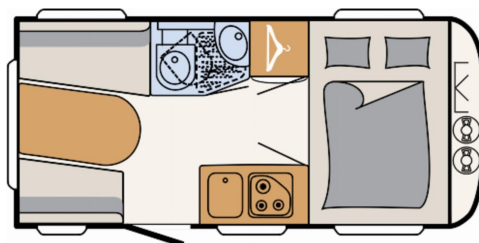

Dethleffs c-go 415 QL Bugfenster, 650 Kg Zuladung !

Modell 2025

zul. Gesamtgewicht: 1700 kg

Umlaufmaß: 902 cm

Bett(en): Doppelbett

Polster: Ronda

Holzdekor: WEB Alaska White

SONDERAUSSTATTUNG:

Touring-Paket (Warmwasserversorgung, Warmluftanlage, Fliegengittertüre, Dachhaube Heki II inkl. Baldachin beleuchtet)

- Sicherheits-Paket (ATC Trailer Control, Sicherheits-Gasdruckregler DuoControl mit Crash Sensor)
- Auflastung 1.700 kg (inkl. Stahlrad 195 R14 C LI106)
- Ausstellbares Toilettenraumfenster
- Bugfenster
- Einbau Klimaanlage vorbereitet
- Stauraumklappe hinten rechts 750x300 mm
- Wohnwelt Ronda

-Änderungen, Zwischenverkauf und Irrtümer vorbehalten!

-created with **SYSCARA**

Fahrzeugbilder

Kontakt

Neuss GmbH
Thanners 7
87509 Immenstadt

Tel.: +49 837992942-0
E-Mail: verkauf@camping-neuss.de