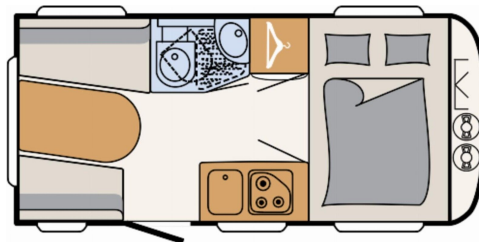

Dethleffs c-go 415 QL Bugfenster, 650 Kg Zuladung !

Modell 2025

zul. Gesamtgewicht: 1700 kg

Umlaufmaß: 902 cm

Bett(en): Doppelbett

Polster: Ronda

Holzdekor: WEB Alaska White

SONDERAUSSTATTUNG:

Touring-Paket (Warmwasserversorgung, Warmluftanlage, Fliegengittertüre, Dachhaube Heki II inkl. Baldachin beleuchtet)

- Sicherheits-Paket (ATC Trailer Control, Sicherheits-Gasdruckregler DuoControl mit Crash Sensor)
- Auflastung 1.700 kg (inkl. Stahlrad 195 R14 C LI106)
- Ausstellbares Toilettenraumfenster
- Bugfenster
- Einbau Klimaanlage vorbereitet
- Stauraumklappe hinten rechts 750x300 mm
- Wohnwelt Ronda

-Änderungen, Zwischenverkauf und Irrtümer vorbehalten!

-created with SYSCARA

Fahrzeugbilder

Kontakt

Neuss GmbH
Thanners 7
87509 Immenstadt

Tel.: +49 837992942-0
E-Mail: verkauf@camping-neuss.de