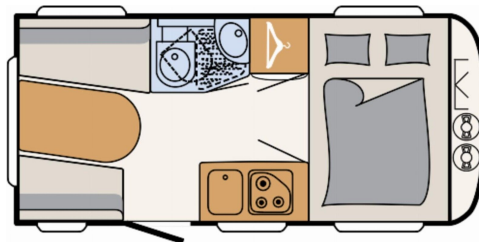

Dethleffs c-go 415 QL

Modell 2025

zul. Gesamtgewicht: 1700 kg

Umlaufmaß: 902 cm

Bett(en): Doppelbett

Polster: Ronda

Holzdekor: WEB Alaska White

SONDERAUSSTATTUNG:

Touring-Paket (Warmwasserversorgung, Warmluftanlage, Fliegengittertüre, Dachhaube Heki II inkl. Baldachin beleuchtet)

- Sicherheits-Paket (ATC Trailer Control, Sicherheits-Gasdruckregler DuoControl mit Crash Sensor)
- Auflastung 1.700 kg (inkl. Stahlrad 195 R14 C LI106)
- Ausstellbares Toilettenraumfenster
- Bugfenster
- Einbau Klimaanlage vorbereitet
- Stauraumklappe hinten rechts 750x300 mm
- Wohnwelt Ronda

-Änderungen, Zwischenverkauf und Irrtümer vorbehalten!

-created with SYSCARA

Fahrzeugbilder

Kontakt

Neuss GmbH
Thanners 7
87509 Immenstadt

Tel.: +49 837992942-0
E-Mail: verkauf@camping-neuss.de