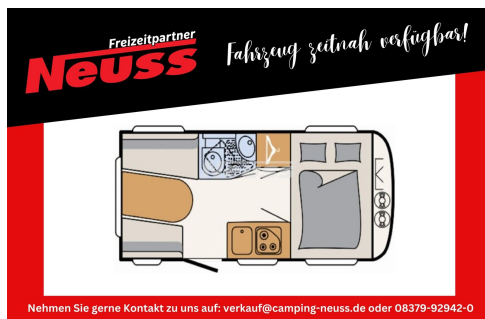

Dethleffs c-go 415 QL

Modell 2025

zul. Gesamtgewicht: 1700 kg

Umlaufmaß: 902 cm

Bett(en): Doppelbett

Polster: Ronda

Holzdekor: WEB Alaska White

SONDERAUSSTATTUNG:

Touring-Paket (Warmwasserversorgung, Warmluftanlage, Fliegengittertüre, Dachhaube Heki II inkl. Baldachin beleuchtet)

- Sicherheits-Paket (ATC Trailer Control, Sicherheits-Gasdruckregler DuoControl mit Crash Sensor)
- Auflastung 1.700 kg (inkl. Stahlrad 195 R14 C LI106)
- Ausstellbares Toilettenraumfenster
- Bugfenster
- Einbau Klimaanlage vorbereitet
- Stauraumklappe hinten rechts 750x300 mm
- Wohnwelt Ronda

-Änderungen, Zwischenverkauf und Irrtümer vorbehalten!

-created with SYSCARA

Fahrzeugbilder

Kontakt

Neuss GmbH
Thanners 7
87509 Immenstadt

Tel.: +49 837992942-0
E-Mail: verkauf@camping-neuss.de