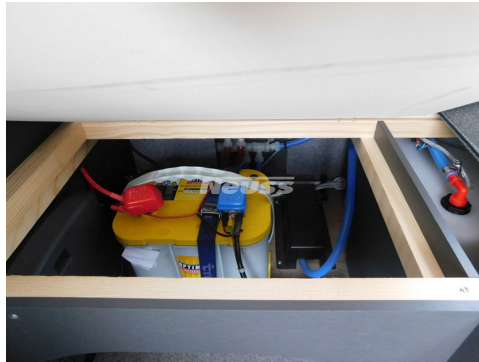

Dethleffs Beduin Scandinavia 550 SE Mover, Sicherheitspake

Kontakt

Neuss GmbH
Thanners 7
87509 Immenstadt

Tel.: +49 837992942-0
E-Mail: verkauf@camping-neuss.de