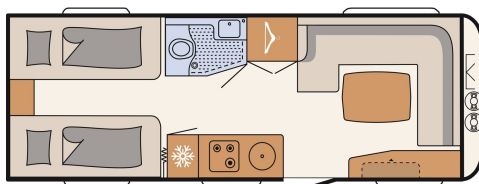

Dethleffs Beduin Scandinavia 550 SE Mover, Sicherheitspake

Kontakt

Neuss GmbH
Thanners 7
87509 Immenstadt

Tel.: +49 837992942-0
E-Mail: verkauf@camping-neuss.de