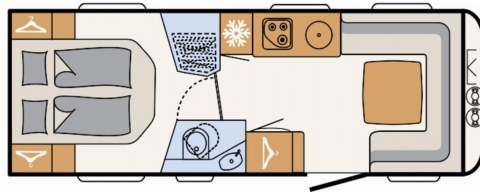

Dethleffs Beduin Scandinavia 550 RD Winterpaket-Premium

Kontakt

Neuss GmbH
Thanners 7
87509 Immenstadt

Tel.: +49 837992942-0
E-Mail: verkauf@camping-neuss.de