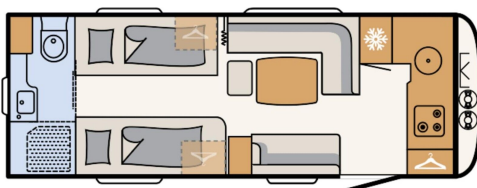

Dethleffs Beduin Scandinavia 550 BET

Kontakt

Neuss GmbH
Thanners 7
87509 Immenstadt

Tel.: +49 837992942-0
E-Mail: verkauf@camping-neuss.de