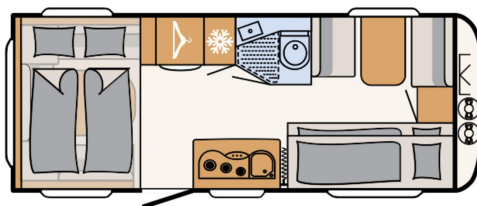

Dethleffs Aero 530 KR up Duo Control CS, 1800KG, Pakete

zul. Gesamtgewicht: 1800 kg

Umlaufmaß: 1.065 cm

Bett(en): Hubbett, Etagenbetten

Sitzgruppe: Seiten-, Rundsitzgruppe

Polster: Skagen

Holzdekor: Maryland Oak

SONDERAUSSTATTUNG:

Touring-Paket (Warmwasserversorgung, Fliegengittertüre, Warmluftanlage, Dachhaube inkl. Beleuchtung, 700 x 500 mm)

- Einbau Klimaanlage vorbereitet
- Sicherheits-Gasdruckregler DuoControl mit Crash Sensor und Gasreglerbeheizung EisEx
- Auflastung 1.800 kg (inkl. Stahlrad 195 R14 C LI106)
- Küchenfenster, schiebbar
- Wohnwelt Skagen

-Änderungen, Zwischenverkauf und Irrtümer vorbehalten!

-created with SYSCARA

Fahrzeugbilder

Kontakt

Neuss GmbH
Thanners 7
87509 Immenstadt

Tel.: +49 837992942-0
E-Mail: verkauf@camping-neuss.de