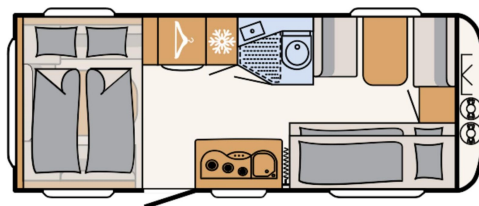

Dethleffs Aero 530 KR up

zul. Gesamtgewicht: 1800 kg

Umlaufmaß: 1.065 cm

Bett(en): Hubbett, Etagenbetten

Sitzgruppe: Seiten-, Rundsitzgruppe

Polster: Skagen

Holzdekor: Maryland Oak

SONDERAUSSTATTUNG:

Touring-Paket (Warmwasserversorgung, Fliegengittertüre, Warmluftanlage, Dachhaube inkl. Beleuchtung, 700 x 500 mm)

- Einbau Klimaanlage vorbereitet
- Sicherheits-Gasdruckregler DuoControl mit Crash Sensor und Gasreglerbeheizung EisEx
- Auflastung 1.800 kg (inkl. Stahlrad 195 R14 C LI106)
- Küchenfenster, schiebbar
- Wohnwelt Skagen

-Änderungen, Zwischenverkauf und Irrtümer vorbehalten!

-created with SYSCARA

Fahrzeugbilder

Kontakt

Neuss GmbH
Thanners 7
87509 Immenstadt

Tel.: +49 837992942-0
E-Mail: verkauf@camping-neuss.de