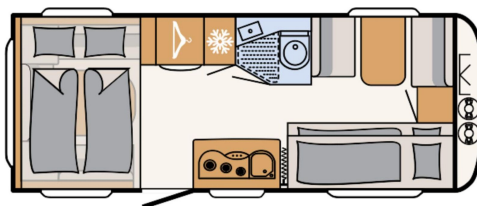

Dethleffs Aero 530 KR up

zul. Gesamtgewicht: 1800 kg

Umlaufmaß: 1.065 cm

Bett(en): Hubbett, Etagenbetten

Sitzgruppe: Seiten-, Rundsitzgruppe

Polster: Skagen

Holzdekor: Maryland Oak

SONDERAUSSTATTUNG:

Touring-Paket (Warmwasserversorgung, Fliegengittertüre, Warmluftanlage, Dachhaube inkl. Beleuchtung, 700 x 500 mm)

- Einbau Klimaanlage vorbereitet
- Sicherheits-Gasdruckregler DuoControl mit Crash Sensor und Gasreglerbeheizung EisEx
- Auflastung 1.800 kg (inkl. Stahlrad 195 R14 C LI106)
- Küchenfenster, schiebbar
- Wohnwelt Skagen

-Änderungen, Zwischenverkauf und Irrtümer vorbehalten!

-created with SYSCARA

Fahrzeugbilder

Kontakt

Neuss GmbH
Thanners 7
87509 Immenstadt

Tel.: +49 837992942-0
E-Mail: verkauf@camping-neuss.de