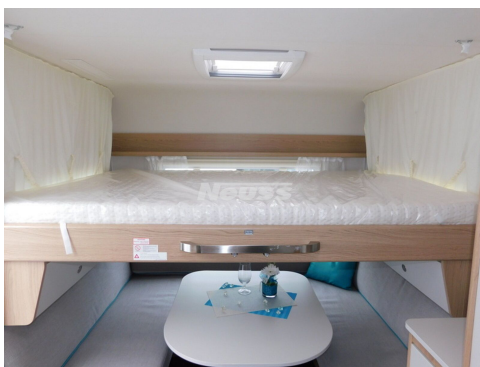

Dethleffs Aero 530 KR up

Kontakt

Neuss GmbH
Thanners 7
87509 Immenstadt

Tel.: +49 837992942-0
E-Mail: verkauf@camping-neuss.de