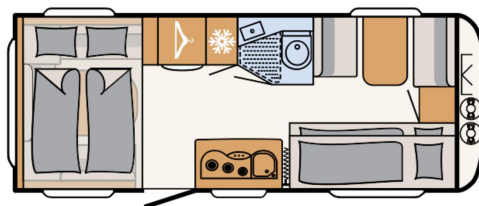

Dethleffs Aero 530 KR up

zul. Gesamtgewicht: 1800 kg

Umlaufmaß: 1.065 cm

Bett(en): Hubbett, Etagenbetten

Sitzgruppe: Seiten-, Rundsitzgruppe

Polster: Fyn

Holzdekor: Maryland Oak

SONDERAUSSTATTUNG:

Touring-Paket (Warmwasserversorgung, Fliegengittertüre, Warmluftanlage, Dachhaube inkl. Beleuchtung, 700 x 500 mm)

- Einbau Klimaanlage vorbereitet
- Sicherheits-Gasdruckregler DuoControl mit Crash Sensor und Gasreglerbeheizung EisEx
- Auflastung 1.800 kg (inkl. Stahlrad 195 R14 C LI106)
- Küchenfenster, schiebbar
- Wohnwelt Fyn

-Änderungen, Zwischenverkauf und Irrtümer vorbehalten!

-created with SYSCARA

Fahrzeugbilder

Kontakt

Neuss GmbH
Thanners 7
87509 Immenstadt

Tel.: +49 837992942-0
E-Mail: verkauf@camping-neuss.de