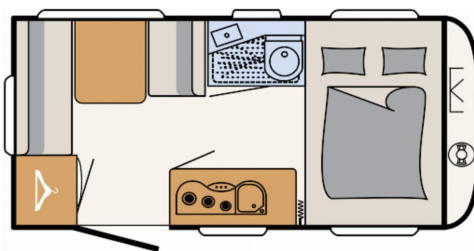

Dethleffs Aero 410 QS Auflastung, Touring Paket

zul. Gesamtgewicht: 1700 kg

Umlaufmaß: 918 cm

Bett(en): Doppelbett

Sitzgruppe: Seitensitzgruppe

Polster: Fyn

Holzdekor: Maryland Oak

SONDERAUSSTATTUNG:

Touring-Paket (Warmwasserversorgung, Fliegengittertüre, Warmluftanlage, Dachhaube inkl. Beleuchtung, 700 x 500 mm)

- Auflastung 1.700 kg (inkl. Stahlrad 195 R14 C LI106)

- Einbau Klimaanlage vorbereitet

- Wohnwelt Fyn

-Änderungen, Zwischenverkauf und Irrtümer vorbehalten!

-created with **SYSCARA**

Fahrzeugbilder

Kontakt

Neuss GmbH
Thanners 7
87509 Immenstadt

Tel.: +49 837992942-0
E-Mail: verkauf@camping-neuss.de