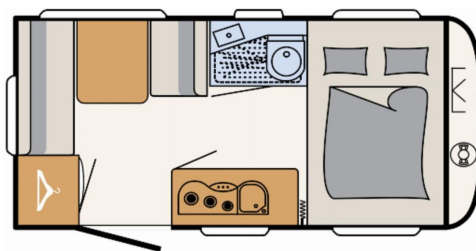

Dethleffs Aero 410 QS Auflastung, Dusch und Touring Paket

zul. Gesamtgewicht: 1700 kg

Umlaufmaß: 918 cm

Bett(en): Doppelbett

Sitzgruppe: Seitensitzgruppe

Polster: Skagen

Holzdekor: Maryland Oak

SONDERAUSSTATTUNG:

- Dusch-Paket (Duschausstattung inkl. Duscharmatur und -vorhang, City-Wasseranschluss)

Touring-Paket (Warmwasserversorgung, Fliegengittertüre, Warmluftanlage, Dachhaube inkl. Beleuchtung, 700 x 500 mm)

- Einbau Klimaanlage vorbereitet

- Auflastung 1.700 kg (inkl. Stahlrad 195 R14 C LI106)

- Wohnwelt Skagen

-Änderungen, Zwischenverkauf und Irrtümer vorbehalten!

-created with SYSCARA

Fahrzeugbilder

Kontakt

Neuss GmbH
Thanners 7
87509 Immenstadt

Tel.: +49 837992942-0
E-Mail: verkauf@camping-neuss.de