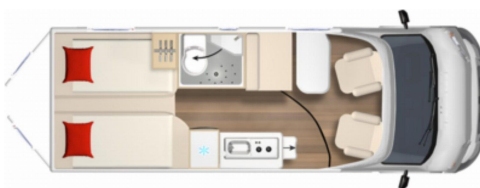

Bürstner Eliseo C 642

- Elektrische Handbremse
- Rahmenfenster hinten rechts in Fahrtrichtung (inkl. Rollo)
- Rahmenfenster in den Hecktüren beidseitig
- Sun-Roof mit Fliegenschutz und Verdunkelung
- Sonderlackierung Expedition Grau
- Gästebett quer für Sitzgruppe mit Zusatzpolster
- Lautsprecher im Aufbau und Schlafbereich

Eliseo Paket (Elektrische Einstiegsstufe, ausfahrbar, Fahrerhausverdunkelung, Cassettenplissees Front- und Seitenscheiben, Sonnenmarkise 3,75 m, anthrazit Schiene mit LED Beleuchtung und Wasserablauffrinne über der Schiebetüre, Fliegenschutzplissee für Schiebetür, Kleiderstange in Nasszelle)

Active Paket Eliseo (Alufelgen 16 Zoll für 3.500 kg Light Fahrgestell, Sonderproduktgrafik "Active", Polster mit eigener Steppung "Active", Spoilerschutzrohr)

Fiat Technik & Design Eliseo (LED Tagfahrlicht, Traction Plus, Außenspiegel elektrisch verstell- und beheizbar, Multifunktionstasten für Lederlenkrad, Lederlenkrad und Lederschaltknauf, Radiovorbereitung inkl. DAB+ und Antenne Im Außenspiegel, Scheinwerfer mit schwarzem Rahmen, Kühlergrill mit Bürstner Logo, glänzend schwarz)

Winterpaket (Abwassertank isoliert und beheizt, Dieselheizung Combi 6 D E, Sitzheizung, Fahrer, Sitzheizung, Beifahrer)

- Wohnwelt Verona Reef

-Änderungen, Zwischenverkauf und Irrtümer vorbehalten!

-created with **SYSCARA**

Fahrzeugbilder

Kontakt

Neuss GmbH
Thanners 7
87509 Immenstadt

Tel.: +49 837992942-0
E-Mail: verkauf@camping-neuss.de