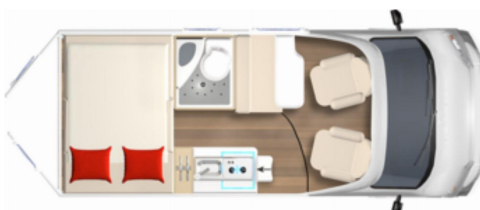

Bürstner Campeo C 540

Kontakt

Neuss GmbH
Thanners 7
87509 Immenstadt

Tel.: +49 837992942-0
E-Mail: verkauf@camping-neuss.de